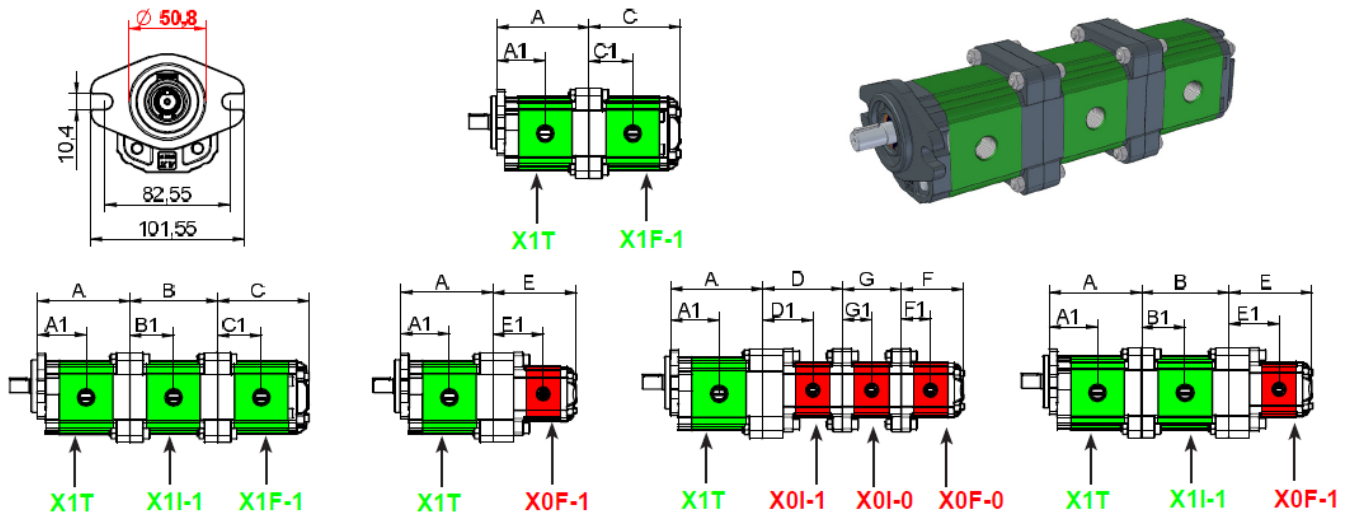

МНОГОСЕКЦИОННЫЙ НАСОС XV-1

ФЛАНЕЦ Ø50,8 ТИП "SAE AA"

XV-1

МНОГОСЕКЦИОННЫЙ НАСОС XV-1

ФЛАНЕЦ Ø50,8 ТИП "SAE AA"

XV-1

С РАЗДЕЛЕННЫМИ СЕКЦИЯМИ

С ОДИМ ВХОДОМ

* СПЕЦИАЛЬНАЯ СЕКЦИЯ - Для получения более подробной информации, пожалуйста, свяжитесь с нашей клиентской службой.

Тип	Рабочий объем	A	A1	B	B1	C	C1	P1	P3	Мин. част. вращения	Макс. част. вращения
	см ³ /об	мм	мм	мм	мм	мм	мм	бар	бар	об/мин	об/мин
XV-1 / 0,9	0,91	79	41,8	74,5	37,3	78	37,3	240	280	700	6000
XV-1 / 1,2	1,17	80	42,3	75,5	37,8	79	37,8	250	290	700	6000
XV-1 / 1,7	1,56	81,5	43	77	38,5	80,5	38,5	250	290	700	6000
XV-1 / 2,2	2,08	83,5	44	79	39,5	82,5	39,5	250	290	700	6000
XV-1 / 2,6	2,60	85,5	45	81	40,5	84,5	40,5	250	300	700	6000
XV-1 / 3,2	3,12	87,5	46	83	41,5	86	41,5	250	300	700	6000
XV-1 / 3,8	3,64	89,5	47	85	42,5	88,5	42,5	250	300	700	6000
XV-1 / 4,3	4,26	91,5	48	87	43,5	90,5	43,5	250	300	700	6000
XV-1 / 4,9	4,94	94,5	49,5	90	45	93,5	45	250	300	700	6000
XV-1 / 5,9	5,85	98	51,3	93,5	46,8	97	46,8	250	300	700	5000
XV-1 / 6,5	6,50	100,5	52,5	96	48	99,5	48	250	300	700	5000
XV-1 / 7,8	7,54	104,5	54,5	100	50	103,5	50	220	260	700	5000
XV-1 / 9,8	9,88	113,5	59	109	54,5	112,5	54,5	190	230	700	4000