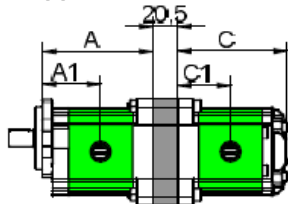

МНОГОСЕКЦИОННЫЙ НАСОС XV-1

ФЛАНЕЦ Ø50,8 ТИП "SAE AA"

XV-1

МНОГОСЕКЦИОННЫЙ НАСОС XV-1

ФЛАНЕЦ Ø50,8 ТИП "SAE AA"

XV-1

С РАЗДЕЛЕННЫМИ СЕКЦИЯМИ

С ОДИМ ВХОДОМ

* СПЕЦИАЛЬНАЯ СЕКЦИЯ - Для получения более подробной информации, пожалуйста, свяжитесь с нашей клиентской службой.

Тип	Рабочий объем	A	A1	B	B1	C	C1	P1	P3	Мин. част. вращения	Макс. част. вращения
	см ³ /об	мм	мм	мм	мм	мм	мм	бар	бар	об/мин	об/мин
XV-1 / 0,9	0,91	79	41,8	74,5	37,3	78	37,3	240	280	700	6000
XV-1 / 1,2	1,17	80	42,3	75,5	37,8	79	37,8	250	290	700	6000
XV-1 / 1,7	1,56	81,5	43	77	38,5	80,5	38,5	250	290	700	6000
XV-1 / 2,2	2,08	83,5	44	79	39,5	82,5	39,5	250	290	700	6000
XV-1 / 2,6	2,60	85,5	45	81	40,5	84,5	40,5	250	300	700	6000
XV-1 / 3,2	3,12	87,5	46	83	41,5	86	41,5	250	300	700	6000
XV-1 / 3,8	3,64	89,5	47	85	42,5	88,5	42,5	250	300	700	6000
XV-1 / 4,3	4,26	91,5	48	87	43,5	90,5	43,5	250	300	700	6000
XV-1 / 4,9	4,94	94,5	49,5	90	45	93,5	45	250	300	700	6000
XV-1 / 5,9	5,85	98	51,3	93,5	46,8	97	46,8	250	300	700	5000
XV-1 / 6,5	6,50	100,5	52,5	96	48	99,5	48	250	300	700	5000
XV-1 / 7,8	7,54	104,5	54,5	100	50	103,5	50	220	260	700	5000
XV-1 / 9,8	9,88	113,5	59	109	54,5	112,5	54,5	190	230	700	4000

Тип	Рабочий объем	D	D1	E	E1	F	F1	G	G1	P1	P3	Мин. част. вращения	Макс. част. вращения
	см ³ /об	мм	мм	мм	мм	мм	мм	мм	мм	бар	бар	об/мин	об/мин
XV-0 / 0,17	0,16	72,3	46,2	75,8	46,2	55,8	26,2	52,3	26,2	220	260	700	9000
XV-0 / 0,25	0,24	72,9	46,5	76,4	46,5	56,4	26,5	52,9	26,5	220	260	700	9000
XV-0 / 0,45	0,45	74,5	47,3	78	47,3	58	27,3	54,5	27,3	220	280	700	9000
XV-0 / 0,57	0,56	75,5	47,8	79	47,8	59	27,8	55,5	27,8	220	280	700	9000
XV-0 / 0,76	0,75	77	48,5	80,5	48,5	60,5	28,5	57	28,5	220	280	700	9000
XV-0 / 0,98	0,92	78,5	49,3	82	49,3	62	29,3	58,5	29,3	220	280	700	6000
XV-0 / 1,27	1,26	81	50,5	84,5	50,5	64,5	30,5	61	30,5	220	280	700	6000
XV-0 / 1,52	1,48	83	51,5	86,5	51,5	66,5	31,5	63	31,5	220	280	700	6000
XV-0 / 2,30	2,28	89	54,5	92,5	54,5	72,5	34,5	69	34,5	220	210	700	5000