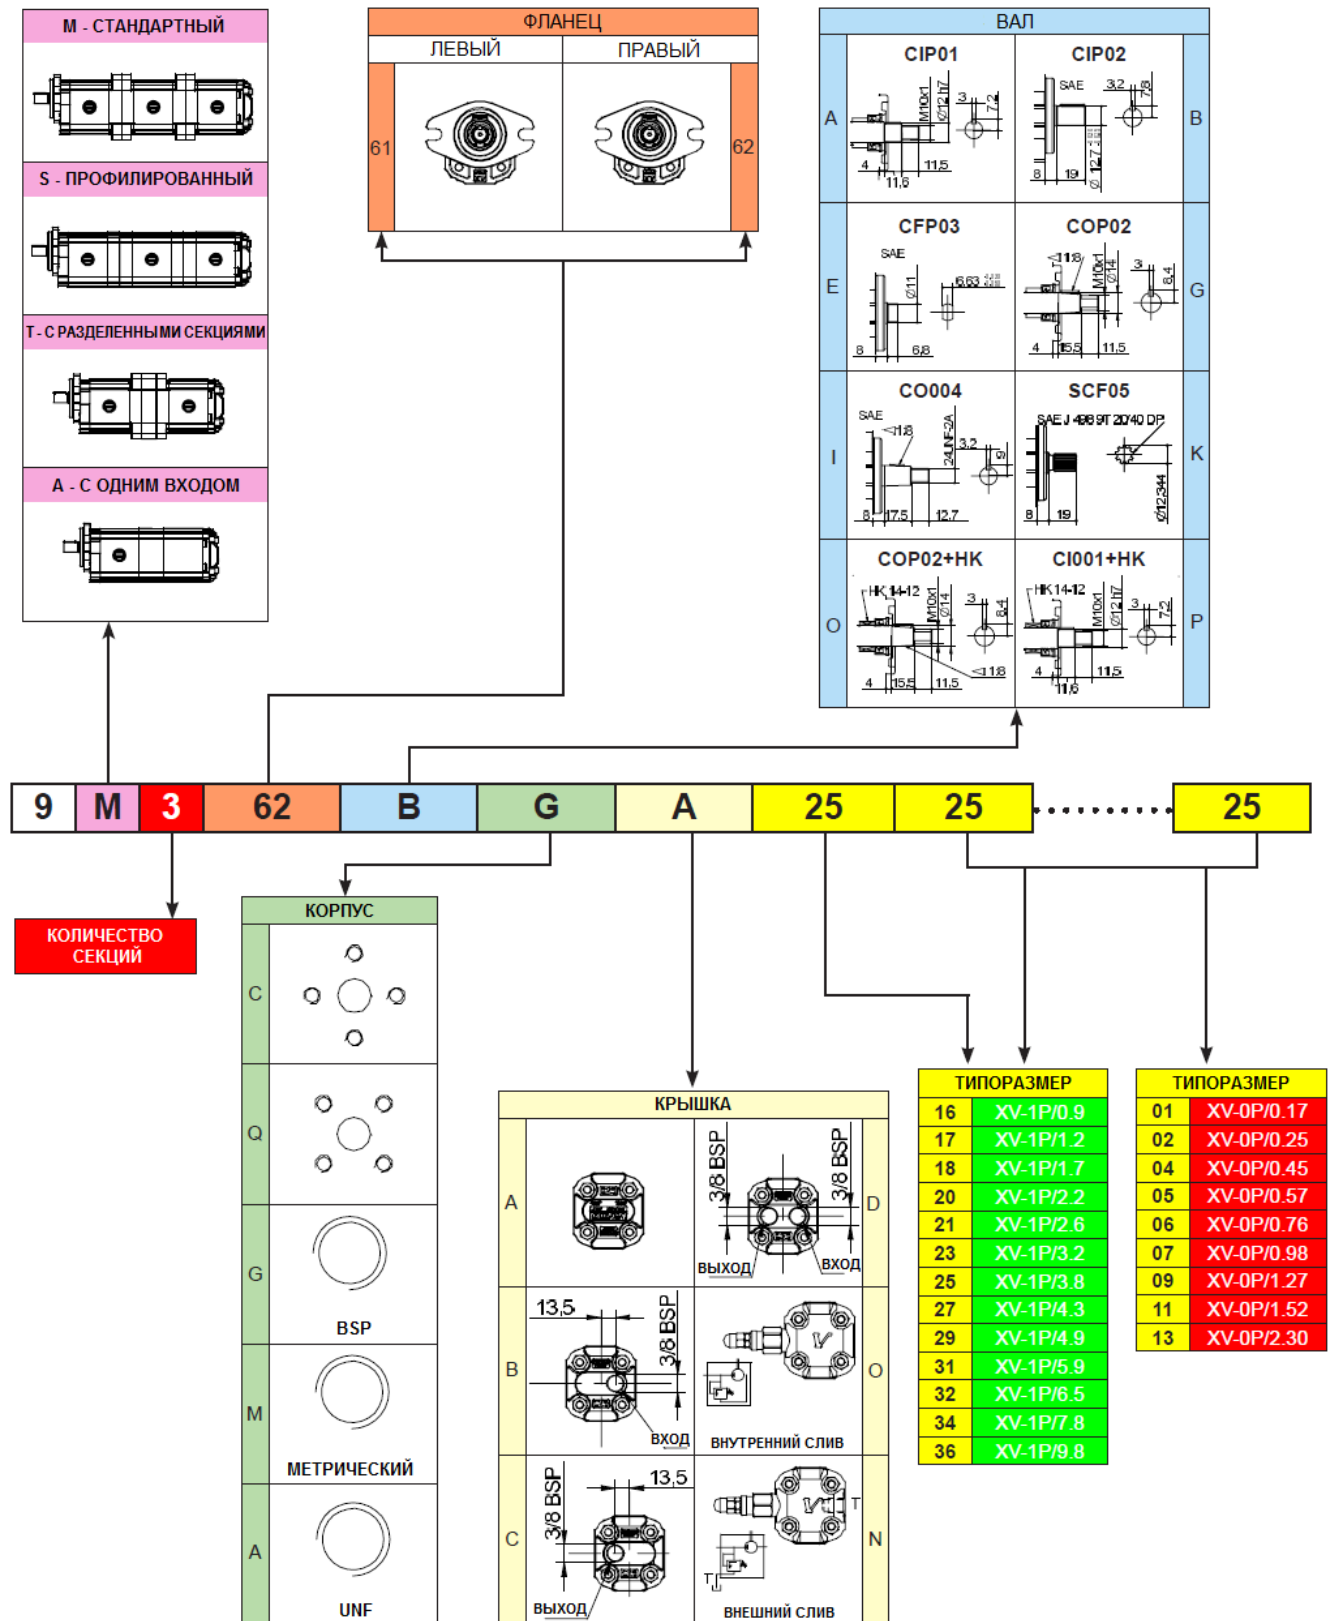

МНОГОСЕКЦИОННЫЙ НАСОС XV-1

ФЛАНЕЦ Ø50,8 ТИП "SAE AA"

XV-1

МНОГОСЕКЦИОННЫЙ НАСОС XV-1

ФЛАНЕЦ Ø50,8 ТИП "SAE AA"

XV-1

С РАЗДЕЛЕННЫМИ СЕКЦИЯМИ

С ОДИМ ВХОДОМ

* СПЕЦИАЛЬНАЯ СЕКЦИЯ - Для получения более подробной информации, пожалуйста, свяжитесь с нашей клиентской службой.

Тип	Рабочий объем	A	A1	B	B1	C	C1	P1	P3	Мин. част. вращения	Макс. част. вращения
	см ³ /об	мм	мм	мм	мм	мм	мм	бар	бар	об/мин	об/мин
XV-1 / 0,9	0,91	79	41,8	74,5	37,3	78	37,3	240	280	700	6000
XV-1 / 1,2	1,17	80	42,3	75,5	37,8	79	37,8	250	290	700	6000
XV-1 / 1,7	1,56	81,5	43	77	38,5	80,5	38,5	250	290	700	6000
XV-1 / 2,2	2,08	83,5	44	79	39,5	82,5	39,5	250	290	700	6000
XV-1 / 2,6	2,60	85,5	45	81	40,5	84,5	40,5	250	300	700	6000
XV-1 / 3,2	3,12	87,5	46	83	41,5	86	41,5	250	300	700	6000
XV-1 / 3,8	3,64	89,5	47	85	42,5	88,5	42,5	250	300	700	6000
XV-1 / 4,3	4,26	91,5	48	87	43,5	90,5	43,5	250	300	700	6000
XV-1 / 4,9	4,94	94,5	49,5	90	45	93,5	45	250	300	700	6000
XV-1 / 5,9	5,85	98	51,3	93,5	46,8	97	46,8	250	300	700	5000
XV-1 / 6,5	6,50	100,5	52,5	96	48	99,5	48	250	300	700	5000
XV-1 / 7,8	7,54	104,5	54,5	100	50	103,5	50	220	260	700	5000
XV-1 / 9,8	9,88	113,5	59	109	54,5	112,5	54,5	190	230	700	4000

Тип	Рабочий объем	D	D1	E	E1	F	F1	G	G1	P1	P3	Мин. част. вращения	Макс. част. вращения
	см ³ /об	мм	мм	мм	мм	мм	мм	мм	мм	бар	бар	об/мин	об/мин
XV-0 / 0,17	0,16	72,3	46,2	75,8	46,2	55,8	26,2	52,3	26,2	220	260	700	9000
XV-0 / 0,25	0,24	72,9	46,5	76,4	46,5	56,4	26,5	52,9	26,5	220	260	700	9000
XV-0 / 0,45	0,45	74,5	47,3	78	47,3	58	27,3	54,5	27,3	220	280	700	9000
XV-0 / 0,57	0,56	75,5	47,8	79	47,8	59	27,8	55,5	27,8	220	280	700	9000
XV-0 / 0,76	0,75	77	48,5	80,5	48,5	60,5	28,5	57	28,5	220	280	700	9000
XV-0 / 0,98	0,92	78,5	49,3	82	49,3	62	29,3	58,5	29,3	220	280	700	6000
XV-0 / 1,27	1,26	81	50,5	84,5	50,5	64,5	30,5	61	30,5	220	280	700	6000
XV-0 / 1,52	1,48	83	51,5	86,5	51,5	66,5	31,5	63	31,5	220	280	700	6000
XV-0 / 2,30	2,28	89	54,5	92,5	54,5	72,5	34,5	69	34,5	220	210	700	5000