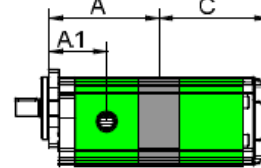

МНОГОСЕКЦИОННЫЙ НАСОС XV-1

ФЛАНЕЦ Ø50,8 ТИП "SAE AA"

XV-1

МНОГОСЕКЦИОННЫЙ НАСОС XV-1

ФЛАНЕЦ Ø50,8 ТИП "SAE AA"

XV-1

С РАЗДЕЛЕННЫМИ СЕКЦИЯМИ

С ОДИМ ВХОДОМ

* СПЕЦИАЛЬНАЯ СЕКЦИЯ - Для получения более подробной информации, пожалуйста, свяжитесь с нашей клиентской службой.

Тип	Рабочий объем	A	A1	B	B1	C	C1	P1	P3	Мин. част. вращения	Макс. част. вращения
	см ³ /об	мм	мм	мм	мм	мм	мм	бар	бар	об/мин	об/мин
XV-1 / 0,9	0,91	79	41,8	74,5	37,3	78	37,3	240	280	700	6000
XV-1 / 1,2	1,17	80	42,3	75,5	37,8	79	37,8	250	290	700	6000
XV-1 / 1,7	1,56	81,5	43	77	38,5	80,5	38,5	250	290	700	6000
XV-1 / 2,2	2,08	83,5	44	79	39,5	82,5	39,5	250	290	700	6000
XV-1 / 2,6	2,60	85,5	45	81	40,5	84,5	40,5	250	300	700	6000
XV-1 / 3,2	3,12	87,5	46	83	41,5	86	41,5	250	300	700	6000
XV-1 / 3,8	3,64	89,5	47	85	42,5	88,5	42,5	250	300	700	6000
XV-1 / 4,3	4,26	91,5	48	87	43,5	90,5	43,5	250	300	700	6000
XV-1 / 4,9	4,94	94,5	49,5	90	45	93,5	45	250	300	700	6000
XV-1 / 5,9	5,85	98	51,3	93,5	46,8	97	46,8	250	300	700	5000
XV-1 / 6,5	6,50	100,5	52,5	96	48	99,5	48	250	300	700	5000
XV-1 / 7,8	7,54	104,5	54,5	100	50	103,5	50	220	260	700	5000
XV-1 / 9,8	9,88	113,5	59	109	54,5	112,5	54,5	190	230	700	4000

Тип	Рабочий объем	D	D1	E	E1	F	F1	G	G1	P1	P3	Мин. част. вращения	Макс. част. вращения
	см ³ /об	мм	мм	мм	мм	мм	мм	мм	мм	бар	бар	об/мин	об/мин
XV-0 / 0,17	0,16	72,3	46,2	75,8	46,2	55,8	26,2	52,3	26,2	220	260	700	9000
XV-0 / 0,25	0,24	72,9	46,5	76,4	46,5	56,4	26,5	52,9	26,5	220	260	700	9000
XV-0 / 0,45	0,45	74,5	47,3	78	47,3	58	27,3	54,5	27,3	220	280	700	9000
XV-0 / 0,57	0,56	75,5	47,8	79	47,8	59	27,8	55,5	27,8	220	280	700	9000
XV-0 / 0,76	0,75	77	48,5	80,5	48,5	60,5	28,5	57	28,5	220	280	700	9000
XV-0 / 0,98	0,92	78,5	49,3	82	49,3	62	29,3	58,5	29,3	220	280	700	6000
XV-0 / 1,27	1,26	81	50,5	84,5	50,5	64,5	30,5	61	30,5	220	280	700	6000
XV-0 / 1,52	1,48	83	51,5	86,5	51,5	66,5	31,5	63	31,5	220	280	700	6000
XV-0 / 2,30	2,28	89	54,5	92,5	54,5	72,5	34,5	69	34,5	220	210	700	5000